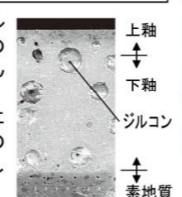

カラーバリエーション

リモコンデザイン

キレイ機能

パワーストリーム洗浄

強力な水流が便器鉢内のすみずみまわって回り、少ない水でもしっかり汚れを洗い流します。

フチレス形状

フチを丸ごとなくし、サッとひと拭き、お掃除ラクラクです。

ハイパーセラミック

キズ、汚れに強く、銀イオンパワーで細菌の繁殖も抑えます。

キズ汚れに強い

高硬度のジルコンを釉薬の表面まで含んでいるので、キズがつきにくく、汚れの付着を軽減します。

汚物汚れに強い

壁付収納棚

壁付収納棚(紙巻器付)
TSF-110WU/WA

タオルリング

スタンダードシリーズ タオルリング
KF-91

コンパクトなフォルム

コンパクト設計の奥行760mmなので、空間をより広々でき、ゆとりを生み出します。

お掃除リフトアップ

真上をしっかり上がるから、お掃除できなかったすき間汚れが奥まで楽に拭き取れて、気になるにおいの元もカットします。

手洗しやすいフォルム

手の洗いやすさを考えた、広くて深い手洗鉢です。

鉢内スプレー

便器の表面を濡らし、汚物汚れを付きにくくするのでお掃除もラクラク。