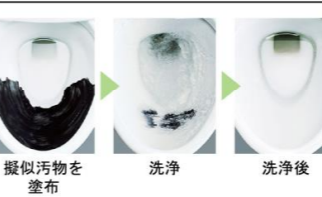

カラーバリエーション

リモコンデザイン

キレイ機能

パワーストリーム洗浄

強力な水流が便器鉢内のすみずみまわって回り、少ない水でもしっかり汚れを洗い流します。

フチレス形状

フチを丸ごとなくし、サッとひと拭き、お掃除ラクラクです。

ハイパーセラミック

キズ、汚れに強く、銀イオンパワーで細菌の繁殖も抑えます。

キズ汚れに強い

高硬度のジルコンを釉薬の表面まで含んでいるので、キズがつきにくく、汚れの付着を軽減します。

汚物汚れに強い

壁付収納棚

壁付収納棚(紙巻器付)
TSF-110WU/WA

タオルリング

スタンダードシリーズ タオルリング
KF-91

コンパクトなフォルム

コンパクト設計の奥行760mmなので、空間をより広々でき、ゆとりを生み出します。

お掃除リフトアップ

真上をしっかり上がるから、お掃除できなかったすき間汚れが奥まで楽に拭き取れて、気になるにおいの元もカットします。

手洗しやすいフォルム

手の洗いやすさを考えた、広くて深い手洗鉢です。

鉢内スプレー

便器の表面を濡らし、汚物汚れを付きにくくするのでお掃除もラクラク。