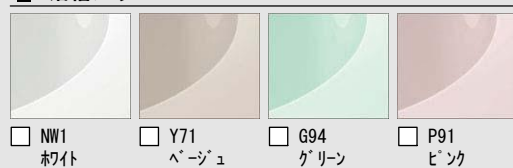

手軽にリラックスでき、いつもキレイ。
もっと、お風呂が好きになるバスルーム。

CG合成によるイメージ画像です。

LIXIL

壁パネルカラー アクセント張り

アクセントパネル: Lパネル (鏡面)

アクセントパネル: Lパネル (HT)

浴槽カラー FRP

エプロンカラー

床カラー 単色

フルオールシャワー

手軽にオーバーヘッドシャワーの心地よさ。

くるりんポイ排水口

浴槽排水を利用した強い水流で、汚れを流す。

※イラストはイメージ
※効果的な渦流を発生させるためには、浴槽水位が150mm以上必要です。

エコベンチ浴槽

洗い場側水栓