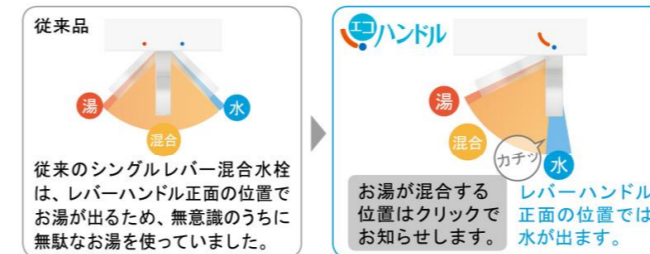

#### 吐水切替

シャワー吐水

整流吐水

#### ホース収納式

ホースを引き出して、ボウル手前に水を流すこともできます。

### エコハンドル

よく使う正面のハンドル位置で「水」を出す省エネ設計。